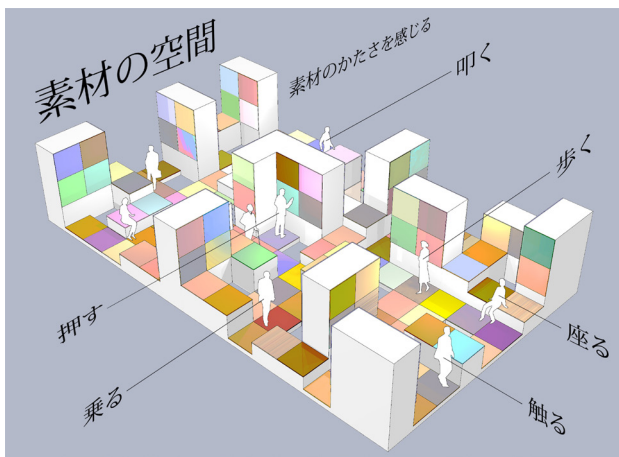

HEAD ベストセレクション賞 2016 展示+シンポジウム および 企画展示「素材の空間」のご案内

一般社団法人 HEAD 研究会は、「日本の建築と部品の潜在能力をとき放つ」ことを目標に掲げて研究活動を行っている団体です。その活動の一環として、2011年より毎年度「優れた建築を生み出すことに貢献しうる、優れた建材・製品」を表彰する「HEAD ベストセレクション賞」の選定、授賞を行っております。このたび、2016年度の授賞製品の発表と、審査委員による選評、今後の建材を展望するトークセッションを行うシンポジウムを、「ジャパンホームショー」+「店舗・施設展」内のイベントとして、右記の日時・場所で開催いたします。

また授賞製品のブース展示も同時に行います。HEAD ベストセレクション賞展示ブースと一体にデザインされた企画展示ブース「素材の空間」は、「ジャパンホームショー」+「店舗・施設展」など同時開催の建材展の出展者から集められた建材サンプルにより構成され、さまざまな素材を体感することができる、展示会全体を象徴するような大空間です。ブース全体のプロデュースおよび設計を、山本想太郎設計アトリエが担当しています。